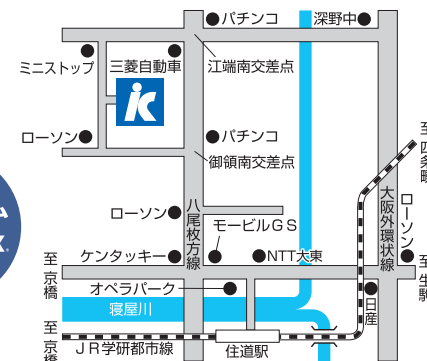

どんなことでも
お気軽に
ご相談ください!!

川村義肢株式会社 本社ショールーム

〒574-0064 大阪府大東市御領1-12-1

TEL.072-875-8037

FAX.072-875-8004

営業時間 9:00~17:30

休日 日・祝、年末年始、お盆

<http://www.kawamura-gishi.co.jp>

ショールーム
facebook